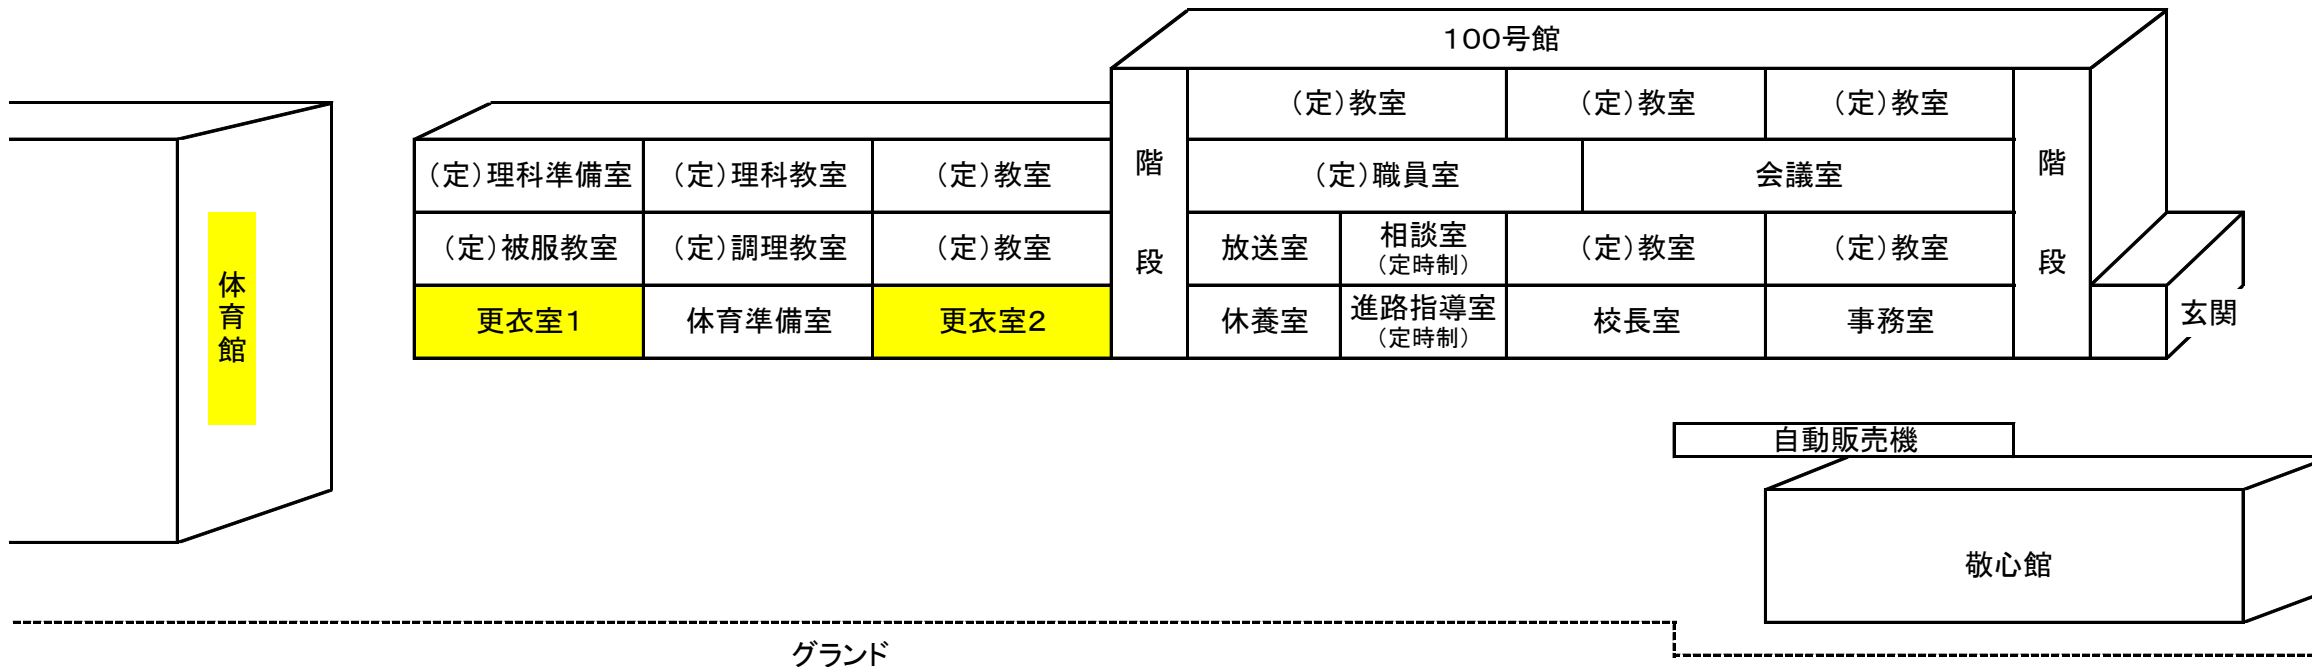

10/28(土) 1日目 更衣室 (広島県立三原高等学校)

階 段	普通教室1-3	普通教室1-4	語学教室		語学準備室	倉庫	視聴覚教室	WC	階 段	音楽準備室	音楽教室
	普通教室1-1	普通教室1-2	選択8教室	選択7教室	物理準備室	物理教室	WC	美術準備室		美術教室	
	マルチメディア教室	数学準備室	(定)パソコン教室		国語準備室	生物準備室	生物教室	WC		書道準備室	書道教室
	調理教室	調理準備室	家庭経営教室	作法室	化学準備室	化学教室	WC	地歴公民準備室		地歴公民教室	

階 段	選択6教室	普通教室2-1	普通教室2-2	WC	普通教室2-3	普通教室2-4	階 段	選択5教室	
	図書室		(司書室)	WC	普通教室3-4	普通教室3-5		休養室	(定)保健室
	(教務室)	全日制職員室		(印刷室)	WC	普通教室3-1		普通教室3-2	普通教室3-3
	同窓会	倉庫	全日制保健室	進路資料室	進路指導室	進路応接室		WC	選択3教室
	生徒指導							(定)選択1教室	

- 10/28(土) 1日目 更衣室
- ・更衣室1 ⇒ D1両チーム
 - ・更衣室2 ⇒ D2両チーム
 - ・選択2教室 ⇒ D3両チーム
 - ・選択3教室 ⇒ D4両チーム

10/29(日) 2日目 更衣室 (広島県立三原高等学校)

階 段	普通教室1-3	普通教室1-4	語学教室		語学準備室	倉庫	視聴覚教室	WC	階 段	音楽準備室	音楽教室
	普通教室1-1	普通教室1-2	選択8教室	選択7教室	物理準備室	物理教室	WC	美術準備室		美術教室	
	マルチメディア教室	数学準備室	(定)パソコン教室		国語準備室	生物準備室	生物教室	WC		書道準備室	書道教室
	調理教室	調理準備室	家庭経営教室	作法室	化学準備室	化学教室	WC	地歴公民準備室		地歴公民教室	